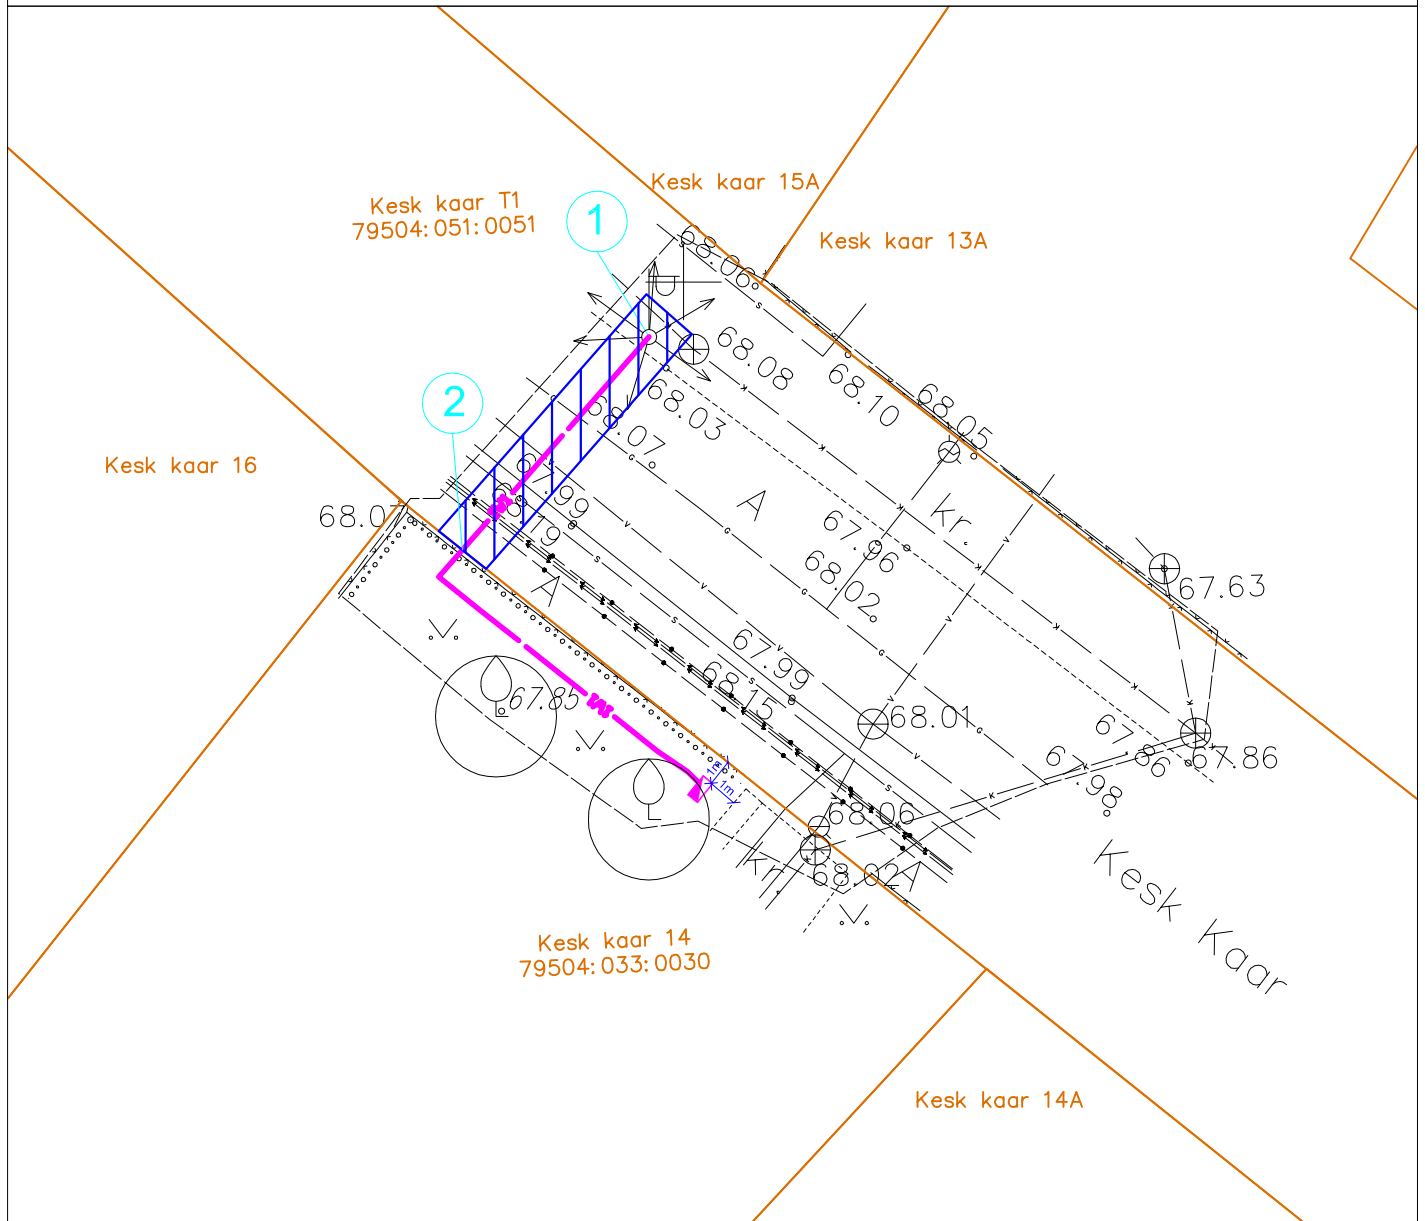

Kasutusõigusega koormatava maa-ala asendiplaan Tartu linnas  
Kesk kaar T1, 79504:051:0051

Mõõtkava 1:250

TINGMÄRGID

- 1xI — Projekteeritud maakaabel torus
- Projekteeritud liitumiskilp
- Katastripiir
- kasutusõigusega koormatav maa-ala  
pindala on 21 m<sup>2</sup>

KOORDINAADID

| X              | Y         |
|----------------|-----------|
| 1 - 6472198.18 | 658598.86 |
| 2 - 6472191.14 | 658592.68 |